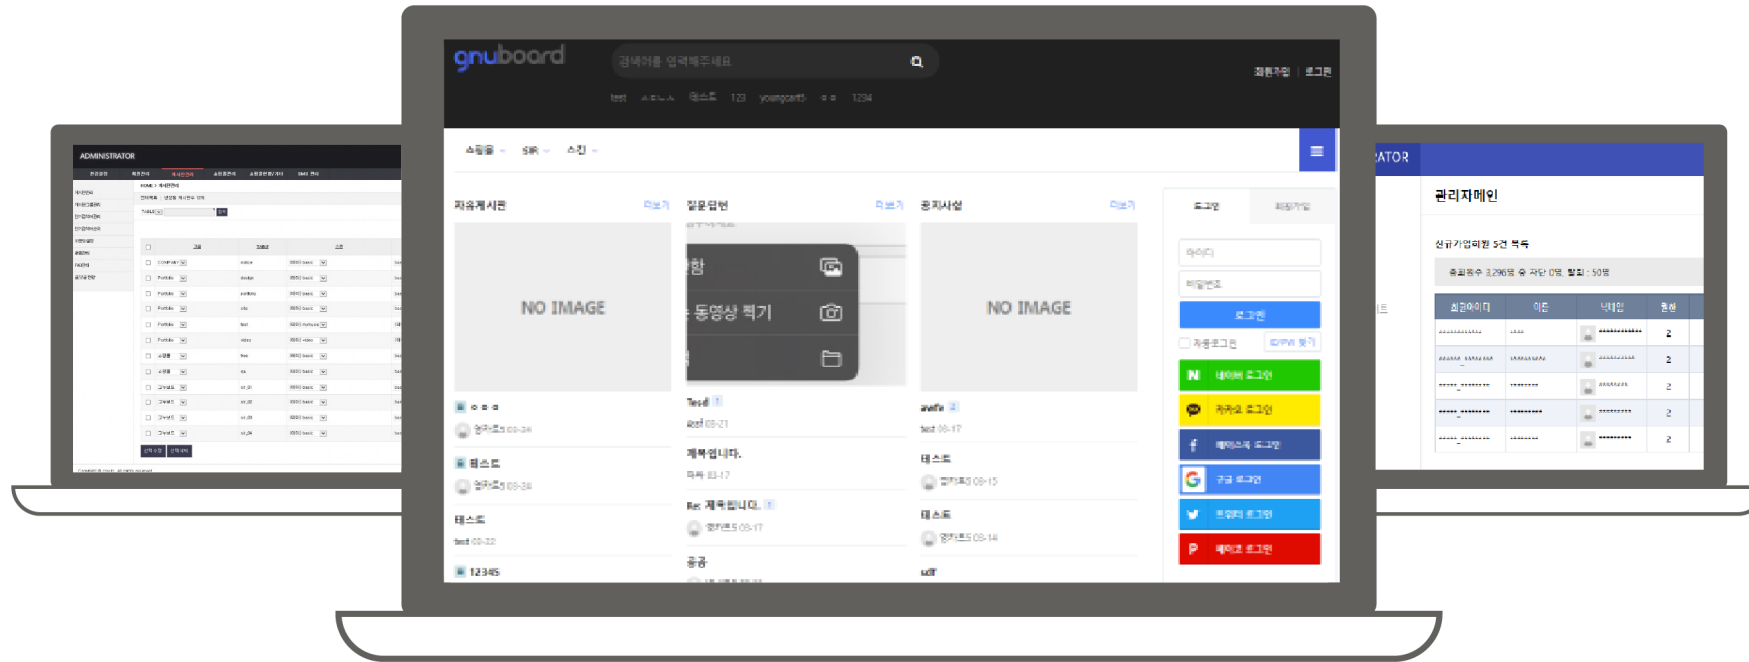

12. 관리자 페이지

※ 홈페이지 화면과 관리자 모드 화면을 제작해 드립니다.

※ 관리자 화면에서 홈페이지를 관리하실 수 있습니다.