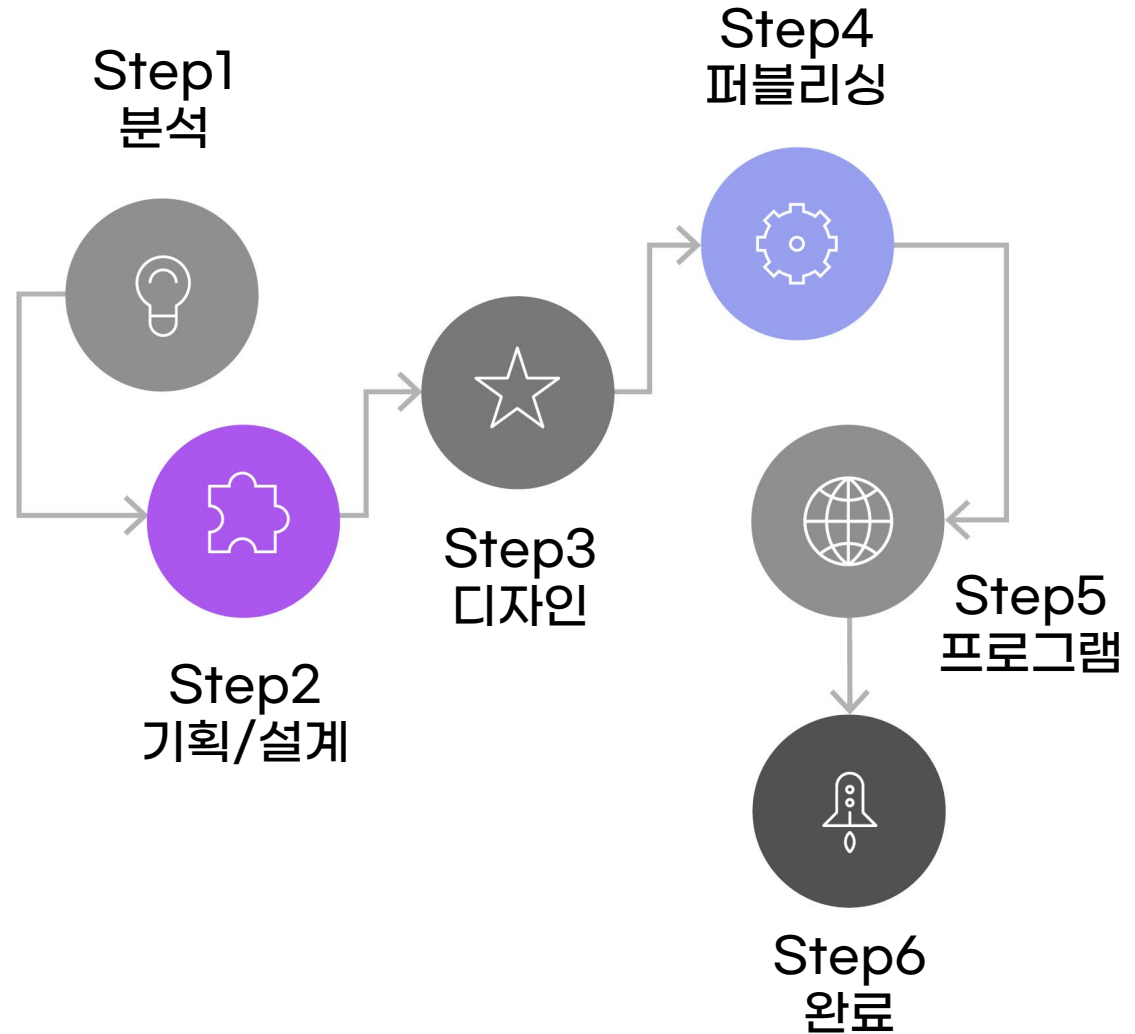

16. 정부지원사업

a. 정부 지원사업은 사업 완료 후 지급 업무가 많습니다.

b. 저희는 해당 사업을 경험해본 기업으로 해당 과정을 이해하고 관련 서류 작성을 도와드리고 있습니다.

c. 이를 바탕으로 개발 서류/완료보고서/계약서/비용정산 등의 전 과정을 도와드립니다.